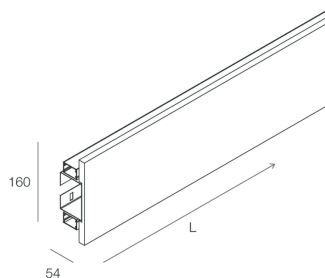

Dati tecnici

IP: 40

[Visualizza maggiori info sul prodotto](#)

Novalux S.r.l. via Marzabotto, 2 40050 Funo di Argelato (BO) Italy
Tel: +39 051 860558 · Fax +39 051 6647859 · Mail: info@novalux.it · P.IVA 00536541204 · novalux.com
Società soggetta ad attività di direzione e coordinamento da parte di SLV GmbH

La presente scheda tecnica è di proprietà di Novalux S.r.l., tutti i diritti riservati. Novalux S.r.l. si riserva il diritto di apportare modifiche senza preavviso alcuno.