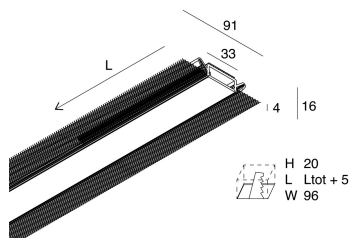

Novalux S.r.l. via Marzabotto, 2 40050 Funo di Argelato (BO) Italy
Tel: +39 051 860558 · Fax +39 051 6647859 · Mail: info@novalux.it · P.IVA 00536541204 · novalux.com
Società soggetta ad attività di direzione e coordinamento da parte di SLV GmbH

La presente scheda tecnica è di proprietà di Novalux S.r.l., tutti i diritti riservati. Novalux S.r.l. si riserva il diritto di apportare modifiche senza preavviso alcuno.