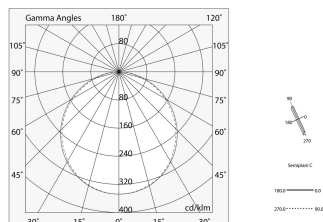

L-33 / L-33 WALL

101897.99

novalux
ITALIAN LIGHTING DESIGN SINCE 1948

Caratteristiche

Uso: Interno
Tipo installazione: INCASSO IN CARTONGESSO
Emissione: DIRETTA
L: 1097x1097mm
A: 200mm
H: 12.5mm
Made in: ITALY
Garanzia: 5 anni
Peso: 6.3kg

Dati tecnici

IP: 40

[Visualizza maggiori info sul prodotto](#)

L 1102x1102
W 205

Novalux S.r.l. via Marzabotto, 2 40050 Funo di Argelato (BO) Italy
Tel: +39 051 860558 · Fax +39 051 6647859 · Mail: info@novalux.it · P.IVA 00536541204 · novalux.com
Società soggetta ad attività di direzione e coordinamento da parte di SLV GmbH