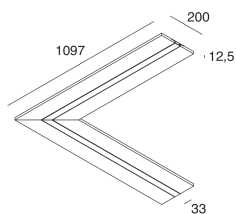

L-33 / L-33 WALL

101897.99

novalux
ITALIAN LIGHTING DESIGN SINCE 1948

Caratteristiche

Uso: Interno
Tipo installazione: INCASSO IN CARTONGESSO
Emissione: DIRETTA
L: 1097x1097mm
A: 200mm
H: 12.5mm
Made in: ITALY
Garanzia: 5 anni
Peso: 6.3kg

Dati tecnici

IP: 40

[Visualizza maggiori info sul prodotto](#)

L 1102x1102
W 205

Novalux S.r.l. via Marzabotto, 2 40050 Funo di Argelato (BO) Italy
Tel: +39 051 860558 · Fax +39 051 6647859 · Mail: info@novalux.it · P.IVA 00536541204 · novalux.com
Società soggetta ad attività di direzione e coordinamento da parte di SLV GmbH

L-33 / L-33 WALL

101897.99

novalux
ITALIAN LIGHTING DESIGN SINCE 1948

SCHERMI

L-33/L-33 WALL: DIFF. OPALE L=6100

1018C8.99

Novalux S.r.l. via Marzabotto, 2 40050 Funo di Argelato (BO) Italy
Tel: +39 051 860558 · Fax +39 051 6647859 · Mail: info@novalux.it · P.IVA 00536541204 · novalux.com
Società soggetta ad attività di direzione e coordinamento da parte di SLV GmbH