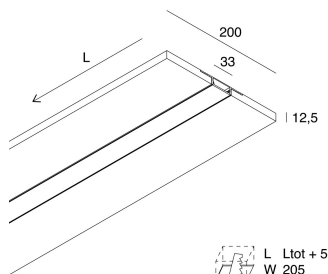

Novalux S.r.l. via Marzabotto, 2 40050 Funo di Argelato (BO) Italy
Tel: +39 051 860558 · Fax +39 051 6647859 · Mail: info@novalux.it · P.IVA 00536541204 · novalux.com
Società soggetta ad attività di direzione e coordinamento da parte di SLV GmbH

La presente scheda tecnica è di proprietà di Novalux S.r.l., tutti i diritti riservati. Novalux S.r.l. si riserva il diritto di apportare modifiche senza preavviso alcuno.
Ultimo aggiornamento: 8/4/2025, 10:16:47