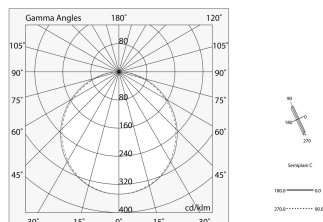

Novalux S.r.l. via Marzabotto, 2 40050 Funo di Argelato (BO) Italy
Tel: +39 051 860558 · Fax +39 051 6647859 · Mail: info@novalux.it · P.IVA 00536541204 · novalux.com
Società soggetta ad attività di direzione e coordinamento da parte di SLV GmbH

La presente scheda tecnica è di proprietà di Novalux S.r.l., tutti i diritti riservati. Novalux S.r.l. si riserva il diritto di apportare modifiche senza preavviso alcuno.
Ultimo aggiornamento: 8/4/2025, 10:16:47