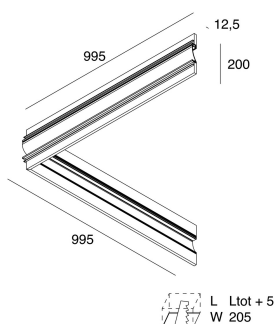

Dati tecnici

IP: 40

[Visualizza maggiori info sul prodotto](#)

Novalux S.r.l. via Marzabotto, 2 40050 Funo di Argelato (BO) Italy
Tel: +39 051 860558 · Fax +39 051 6647859 · Mail: info@novalux.it · P.IVA 00536541204 · novalux.com
Società soggetta ad attività di direzione e coordinamento da parte di SLV GmbH

La presente scheda tecnica è di proprietà di Novalux S.r.l., tutti i diritti riservati. Novalux S.r.l. si riserva il diritto di apportare modifiche senza preavviso alcuno.