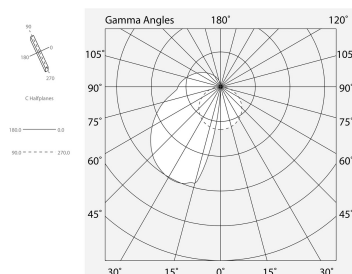

Dati tecnici

IP: 40

[Visualizza maggiori info sul prodotto](#)

Novalux S.r.l. via Marzabotto, 2 40050 Funo di Argelato (BO) Italy
Tel: +39 051 860558 · Fax +39 051 6647859 · Mail: info@novalux.it · P.IVA 00536541204 · novalux.com
Società soggetta ad attività di direzione e coordinamento da parte di SLV GmbH

La presente scheda tecnica è di proprietà di Novalux S.r.l., tutti i diritti riservati. Novalux S.r.l. si riserva il diritto di apportare modifiche senza preavviso alcuno.