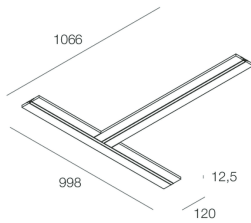

Novalux S.r.l. via Marzabotto, 2 40050 Funo di Argelato (BO) Italy
Tel: +39 051 860558 · Fax +39 051 6647859 · Mail: info@novalux.it · P.IVA 00536541204 · novalux.com
Società soggetta ad attività di direzione e coordinamento da parte di SLV GmbH

La presente scheda tecnica è di proprietà di Novalux S.r.l., tutti i diritti riservati. Novalux S.r.l. si riserva il diritto di apportare modifiche senza preavviso alcuno.
Ultimo aggiornamento: 29/4/2024, 13:06:17