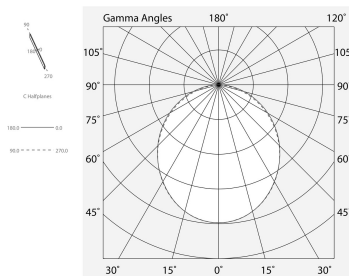

Novalux S.r.l. via Marzabotto, 2 40050 Funo di Argelato (BO) Italy
Tel: +39 051 860558 · Fax +39 051 6647859 · Mail: info@novalux.it · P.IVA 00536541204 · novalux.com
Società soggetta ad attività di direzione e coordinamento da parte di SLV GmbH

La presente scheda tecnica è di proprietà di Novalux S.r.l., tutti i diritti riservati. Novalux S.r.l. si riserva il diritto di apportare modifiche senza preavviso alcuno.
Ultimo aggiornamento: 29/4/2024, 13:06:17