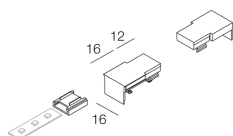

Caratteristiche

Uso: Interno
Colore: NERO
L: 28mm
A: 15mm
H: 12mm
Made in: ITALY
Garanzia: 5 anni

Dati tecnici

IP: 20
SELV: No