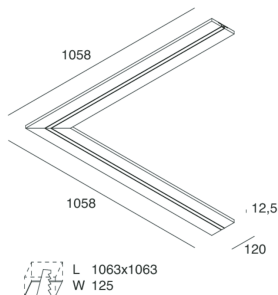

Novalux S.r.l. via Marzabotto, 2 40050 Funo di Argelato (BO) Italy
Tel: +39 051 860558 · Fax +39 051 6647859 · Mail: info@novalux.it · P.IVA 00536541204 · novalux.com
Società soggetta ad attività di direzione e coordinamento da parte di SLV GmbH

La presente scheda tecnica è di proprietà di Novalux S.r.l., tutti i diritti riservati. Novalux S.r.l. si riserva il diritto di apportare modifiche senza preavviso alcuno.
Ultimo aggiornamento: 9/6/2026, 14:11:12