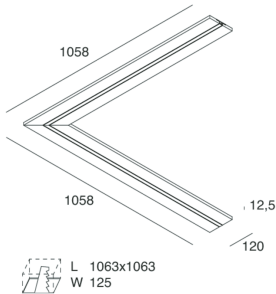

Novalux S.r.l. via Marzabotto, 2 40050 Funo di Argelato (BO) Italy
Tel: +39 051 860558 · Fax +39 051 6647859 · Mail: info@novalux.it · P.IVA 00536541204 · novalux.com
Società soggetta ad attività di direzione e coordinamento da parte di SLV GmbH

La presente scheda tecnica è di proprietà di Novalux S.r.l., tutti i diritti riservati. Novalux S.r.l. si riserva il diritto di apportare modifiche senza preavviso alcuno.
Ultimo aggiornamento: 4/4/2025, 16:50:27