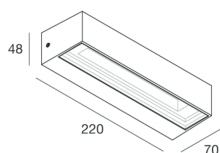

Sorgente

Sorgente luminosa: LED
Potenza sorgente: 8W
Temperatura colore: 3000K/3500K/4000K
CRI: >80
LED lifespan: 30000h L70 B20

Norme

Rischio fotobiologico: GRUPPO RISCHIO 0 Apparecchio certificato in GRUPPO ESENTE DA RISCHI, in conformità alla normativa CEI EN 62471:2010-01, IEC TR 62778:2014.

[Visualizza maggiori info sul prodotto](#)