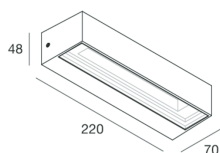

Caratteristiche

Uso: Esterno
Tipo installazione: PARETE
Emissione: DIRETTA
Ottica: TRASPARENTE
Colore: GRIGIO ANTRACITE
Dimmerazione: ON/OFF
Emergenza: NO
L: 220mm
A: 70mm
H: 48mm
Garanzia: 5 anni
Peso: 0.8kg

Dati tecnici

Potenza reale apparecchio: 14W
Flusso luminoso apparecchio: 980/1000/1020lm
IP: 65
Classe di isolamento: I
Tensione di alimentazione: 220-240V 50/60Hz
SELV: No

Sorgente

Sorgente luminosa: LED
Potenza sorgente: 12W
Temperatura colore: 3000K/3500K/4000K
CRI: >80
LED lifespan: 30000h L70 B20