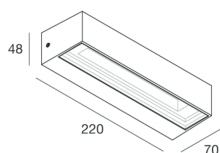

Sorgente

Sorgente luminosa: LED
Potenza sorgente: 12W
Temperatura colore: 3000K/3500K/4000K
CRI: >80
LED lifespan: 30000h

Norme

Rischio fotobiologico: GRUPPO RISCHIO 0 Apparecchio certificato in GRUPPO ESENTE DA RISCHI, in conformità alla normativa CEI EN 62471:2010-01, IEC TR 62778:2014.

[Visualizza maggiori info sul prodotto](#)