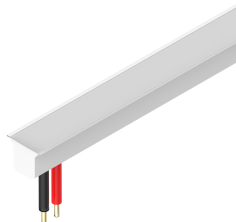

STRIP LED

1009A5.99

novalux
ITALIAN LIGHTING DESIGN SINCE 1948

Caratteristiche

Uso: Interno
Dimmerazione: CON ACCESSORIO
Emergenza: CON ACCESSORIO
L: 5100mm
A: 15mm
H: 12mm
Garanzia: 5 anni

Dati tecnici

Flusso luminoso apparecchio: 991lm
Flusso luminoso in emergenza: L min = 50 L max = 200 - 1h: 17% / 3h: 7
IP: 65
Classe di isolamento: III
Tensione di alimentazione: 24 Vdc
SELV: Sì