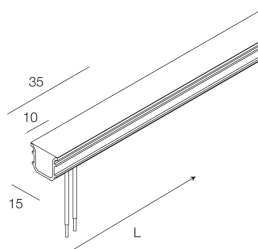

STRIP LED

1009A5.99

novalux
ITALIAN LIGHTING DESIGN SINCE 1948

Caratteristiche

Uso: Interno
Dimmerazione: CON ACCESSORIO
Emergenza: CON ACCESSORIO
L: 5100mm
A: 15mm
H: 12mm
Garanzia: 5 anni

Dati tecnici

Flusso luminoso apparecchio: 991lm
Flusso luminoso in emergenza: L min = 50 L max = 200 - 1h: 17% / 3h: 7
IP: 65
Classe di isolamento: III
Tensione di alimentazione: 24 Vdc
SELV: Sì