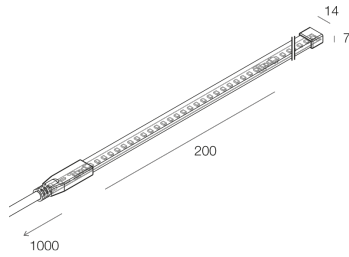

PROFILED 230

100992.99

novalux
ITALIAN LIGHTING DESIGN SINCE 1948

Caratteristiche

Uso: Interno, Esterno
Dimmerazione: TRIAC
Emergenza: NO
L: 50000mm
A: 12mm
H: 4,6mm
Garanzia: 3 anni
Peso: 4.1kg

Dati tecnici

Flusso luminoso apparecchio: 2082lm
IP: 65
Classe di isolamento: II
Tensione di alimentazione: 230Vac
SELV: No

Sorgente

Sorgente luminosa: LED
Potenza sorgente: 18W/m
Flusso luminoso sorgente: 2082lm
Temperatura colore: 3000K
CRI: >90
LED lifespan: 30000h L70 B20

Conformità

CEI EN 60598-1:2021 + A11:2023, CEI EN 60598-2-1:2022

Norme

Rischio fotobiologico: GRUPPO RISCHIO 1 Apparecchio certificato in GRUPPO RG1 - Gruppo di Rischio 1 (basso) - Assenza di pericolo dovuta ad una limitazione dell'emissione di radiazione intrinseca al prodotto in conformità alla normativa CEI EN 62471:2010-01, IEC TR 62778:2014.

[Visualizza maggiori info sul prodotto](#)

Novalux S.r.l. via Marzabotto, 2 40050 Funo di Argelato (BO) Italy
Tel: +39 051 860558 · Fax +39 051 6647859 · Mail: info@novalux.it · P.IVA 00536541204 · novalux.com
Società soggetta ad attività di direzione e coordinamento da parte di SLV GmbH

La presente scheda tecnica è di proprietà di Novalux S.r.l., tutti i diritti riservati. Novalux S.r.l. si riserva il diritto di apportare modifiche senza preavviso alcuno.
Ultimo aggiornamento: 4/4/2025, 16:50:23