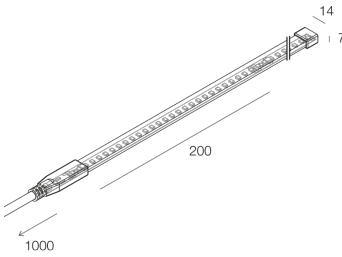

PROFILED 230

100990.99

novalux
ITALIAN LIGHTING DESIGN SINCE 1948

Caratteristiche

Uso: Interno, Esterno
Dimmerazione: TRIAC
Emergenza: NO
L: 5000mm
A: 12mm
H: 4,6mm
Garanzia: 3 anni
Peso: 0.5416kg

Dati tecnici

Flusso luminoso apparecchio: 2082lm
IP: 65
Classe di isolamento: II
Tensione di alimentazione: 230Vac
SELV: No

Sorgente

Sorgente luminosa: LED
Potenza sorgente: 18W/m
Flusso luminoso sorgente: 2082lm
Temperatura colore: 3000K
CRI: >90
LED lifespan: 30000h L70 B20

Conformità

CEI EN 60598-1:2021 + A11:2023, CEI EN 60598-2-1:2022

Norme

Rischio fotobiologico: GRUPPO RISCHIO 1 Apparecchio certificato in GRUPPO RG1 - Gruppo di Rischio 1 (basso) - Assenza di pericolo dovuta ad una limitazione dell'emissione di radiazione intrinseca al prodotto in conformità alla normativa CEI EN 62471:2010-01, IEC TR 62778:2014.

[Visualizza maggiori info sul prodotto](#)

Novalux S.r.l. via Marzabotto, 2 40050 Funo di Argelato (BO) Italy
Tel: +39 051 860558 · Fax +39 051 6647859 · Mail: info@novalux.it · P.IVA 00536541204 · novalux.com
Società soggetta ad attività di direzione e coordinamento da parte di SLV GmbH

La presente scheda tecnica è di proprietà di Novalux S.r.l., tutti i diritti riservati. Novalux S.r.l. si riserva il diritto di apportare modifiche senza preavviso alcuno.
Ultimo aggiornamento: 4/4/2025, 16:50:21