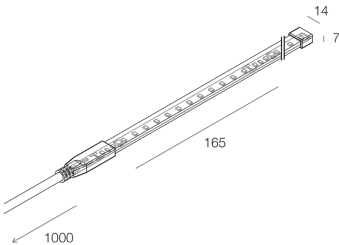

PROFILED 230

100986.99

novalux
ITALIAN LIGHTING DESIGN SINCE 1948

Caratteristiche

Uso: Interno, Esterno
Dimmerazione: TRIAC
Emergenza: NO
L: 5000mm
A: 12mm
H: 4,6mm
Garanzia: 3 anni
Peso: 0.5416kg

Dati tecnici

Flusso luminoso apparecchio: 1176lm
IP: 65
Classe di isolamento: II
Tensione di alimentazione: 230Vac
SELV: No

Sorgente

Sorgente luminosa: LED
Potenza sorgente: 9.8W/m
Flusso luminoso sorgente: 1176lm
Temperatura colore: 3000K
CRI: >90
LED lifespan: 30000h L70 B20

Conformità

CEI EN 60598-1:2021 + A11:2023, CEI EN 60598-2-1:2022

Norme

Rischio fotobiologico: GRUPPO RISCHIO 1 Apparecchio certificato in GRUPPO RG1 - Gruppo di Rischio 1 (basso) - Assenza di pericolo dovuta ad una limitazione dell'emissione di radiazione intrinseca al prodotto in conformità alla normativa CEI EN 62471:2010-01, IEC TR 62778:2014.

[Visualizza maggiori info sul prodotto](#)

Novalux S.r.l. via Marzabotto, 2 40050 Funo di Argelato (BO) Italy
Tel: +39 051 860558 · Fax +39 051 6647859 · Mail: info@novalux.it · P.IVA 00536541204 · novalux.com
Società soggetta ad attività di direzione e coordinamento da parte di SLV GmbH

La presente scheda tecnica è di proprietà di Novalux S.r.l., tutti i diritti riservati. Novalux S.r.l. si riserva il diritto di apportare modifiche senza preavviso alcuno.
Ultimo aggiornamento: 4/4/2025, 16:50:21