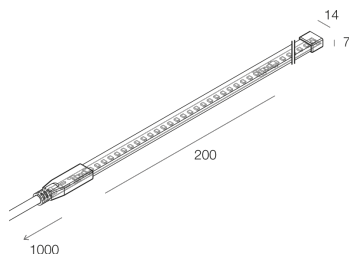

STRIP LED

100961.99

novalux
ITALIAN LIGHTING DESIGN SINCE 1948

Caratteristiche

Uso: Esterno
Dimmerazione: TRIAC
Emergenza: NO
L: 5000mm
A: 12mm
H: 4,6mm
Garanzia: 3 anni
Peso: 0.5kg

Dati tecnici

Flusso luminoso apparecchio: 2158lm
IP: 65
Classe di isolamento: II
Tensione di alimentazione: 230Vac

Sorgente

Sorgente luminosa: LED
Potenza sorgente: 18W/m
Temperatura colore: 4000K
CRI: >80
LED lifespan: 30000h L70 B20

Conformità

CEI EN 60598-1:2021 + A11:2023, CEI EN 60598-2-1:2022

Norme

Rischio fotobiologico: GRUPPO RISCHIO 1 Apparecchio certificato in GRUPPO RG1 - Gruppo di Rischio 1 (basso) - Assenza di pericolo dovuta ad una limitazione dell'emissione di radiazione intrinseca al prodotto in conformità alla normativa CEI EN 62471:2010-01, IEC TR 62778:2014.

[Visualizza maggiori info sul prodotto](#)

Novalux S.r.l. via Marzabotto, 2 40050 Funo di Argelato (BO) Italy
Tel: +39 051 860558 · Fax +39 051 6647859 · Mail: info@novalux.it · P.IVA 00536541204 · novalux.com
Società soggetta ad attività di direzione e coordinamento da parte di SLV GmbH

La presente scheda tecnica è di proprietà di Novalux S.r.l., tutti i diritti riservati. Novalux S.r.l. si riserva il diritto di apportare modifiche senza preavviso alcuno.
Ultimo aggiornamento: 29/4/2024, 13:14:15