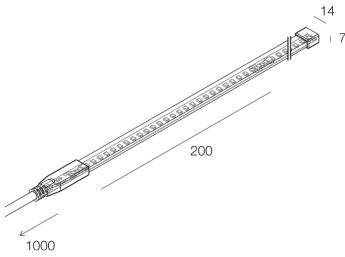

STRIP LED

100960.99

novalux
ITALIAN LIGHTING DESIGN SINCE 1948

Caratteristiche

Uso: Esterno
Dimmerazione: TRIAC
Emergenza: NO
L: 5000mm
A: 12mm
H: 4,6mm
Garanzia: 3 anni
Peso: 0.5kg

Dati tecnici

Flusso luminoso apparecchio: 2051lm
IP: 65
Classe di isolamento: II
Tensione di alimentazione: 230Vac

Sorgente

Sorgente luminosa: LED
Potenza sorgente: 18W/m
Temperatura colore: 3000K
CRI: >80
LED lifespan: 30000h L70 B20

Conformità

CEI EN 60598-1:2021 + A11:2023, CEI EN 60598-2-1:2022

Norme

Rischio fotobiologico: GRUPPO RISCHIO 1 Apparecchio certificato in GRUPPO RG1 - Gruppo di Rischio 1 (basso) - Assenza di pericolo dovuta ad una limitazione dell'emissione di radiazione intrinseca al prodotto in conformità alla normativa CEI EN 62471:2010-01, IEC TR 62778:2014.

[Visualizza maggiori info sul prodotto](#)

Novalux S.r.l. via Marzabotto, 2 40050 Funo di Argelato (BO) Italy
Tel: +39 051 860558 · Fax +39 051 6647859 · Mail: info@novalux.it · P.IVA 00536541204 · novalux.com
Società soggetta ad attività di direzione e coordinamento da parte di SLV GmbH

La presente scheda tecnica è di proprietà di Novalux S.r.l., tutti i diritti riservati. Novalux S.r.l. si riserva il diritto di apportare modifiche senza preavviso alcuno.
Ultimo aggiornamento: 9/8/2024, 09:46:47