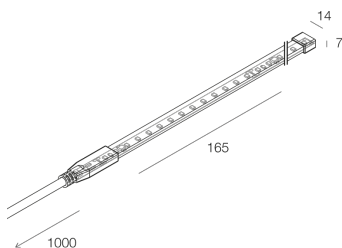

STRIP LED

100958.99

novalux
ITALIAN LIGHTING DESIGN SINCE 1948

Caratteristiche

Uso: Esterno
Dimmerazione: TRIAC
Emergenza: NO
L: 5000mm
A: 12mm
H: 4,6mm
Garanzia: 3 anni
Peso: 4.1kg

Dati tecnici

Flusso luminoso apparecchio: 1088lm
IP: 65
Classe di isolamento: II
Tensione di alimentazione: 230Vac

Sorgente

Sorgente luminosa: LED
Potenza sorgente: 9,4W/m
Temperatura colore: 3000K
CRI: >80
LED lifespan: 30000h L70 B20

Conformità

CEI EN 60598-1:2021 + A11:2023, CEI EN 60598-2-1:2022

Norme

Rischio fotobiologico: GRUPPO RISCHIO 1 Apparecchio certificato in GRUPPO RG1 - Gruppo di Rischio 1 (basso) - Assenza di pericolo dovuta ad una limitazione dell'emissione di radiazione intrinseca al prodotto in conformità alla normativa CEI EN 62471:2010-01, IEC TR 62778:2014.

[Visualizza maggiori info sul prodotto](#)

Novalux S.r.l. via Marzabotto, 2 40050 Funo di Argelato (BO) Italy
Tel: +39 051 860558 · Fax +39 051 6647859 · Mail: info@novalux.it · P.IVA 00536541204 · novalux.com
Società soggetta ad attività di direzione e coordinamento da parte di SLV GmbH

La presente scheda tecnica è di proprietà di Novalux S.r.l., tutti i diritti riservati. Novalux S.r.l. si riserva il diritto di apportare modifiche senza preavviso alcuno.
Ultimo aggiornamento: 29/4/2024, 13:14:15