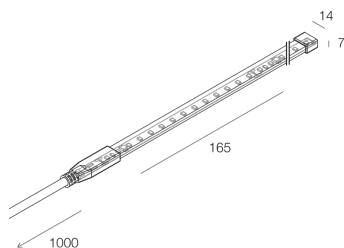

STRIP LED

100956.99

novalux
ITALIAN LIGHTING DESIGN SINCE 1948

Caratteristiche

Uso: Esterno
Dimmerazione: TRIAC
Emergenza: NO
L: 5000mm
A: 12mm
H: 4,6mm
Garanzia: 3 anni
Peso: 0.5kg

Dati tecnici

Flusso luminoso apparecchio: 1088lm
IP: 65
Classe di isolamento: II
Tensione di alimentazione: 230Vac

Sorgente

Sorgente luminosa: LED
Potenza sorgente: 9,4W/m
Temperatura colore: 3000K
CRI: >80
LED lifespan: 30000h L70 B20

Conformità

CEI EN 60598-1:2021 + A11:2023, CEI EN 60598-2-1:2022

Norme

Rischio fotobiologico: GRUPPO RISCHIO 1 Apparecchio certificato in GRUPPO RG1 - Gruppo di Rischio 1 (basso) - Assenza di pericolo dovuta ad una limitazione dell'emissione di radiazione intrinseca al prodotto in conformità alla normativa CEI EN 62471:2010-01, IEC TR 62778:2014.

[Visualizza maggiori info sul prodotto](#)

Novalux S.r.l. via Marzabotto, 2 40050 Funo di Argelato (BO) Italy
Tel: +39 051 860558 · Fax +39 051 6647859 · Mail: info@novalux.it · P.IVA 00536541204 · novalux.com
Società soggetta ad attività di direzione e coordinamento da parte di SLV GmbH

La presente scheda tecnica è di proprietà di Novalux S.r.l., tutti i diritti riservati. Novalux S.r.l. si riserva il diritto di apportare modifiche senza preavviso alcuno.
Ultimo aggiornamento: 29/4/2024, 13:14:15