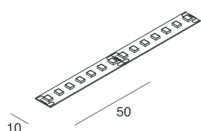

STRIP LED

100955.99

novalux
ITALIAN LIGHTING DESIGN SINCE 1948

Caratteristiche

Uso: Interno/Esterno
Dimmerazione: CON ACCESSORIO
Emergenza: CON ACCESSORIO
L: 5000mm
A: 10mm
Garanzia: 5 anni
Peso: 0.15kg

Dati tecnici

Flusso luminoso in emergenza: L min = 40 L max = 150 - 1h: 17% / 3h: 7%
IP: 65
Classe di isolamento: III
Tensione di alimentazione: 24 Vdc
Classe energetica: F
SELV: No

Sorgente

Sorgente luminosa: LED
Potenza sorgente: 16.5W/m
Flusso luminoso sorgente: 1992lm
Temperatura colore: 4000K
CRI: >80
LED lifespan: 30000h L70 B20

Conformità

CEI EN 60598-1:2021 + A11:2023, CEI EN 60598-2-1:2022

Norme

Rischio fotobiologico: GRUPPO RISCHIO 1 Apparecchio certificato in GRUPPO RG1 - Gruppo di Rischio 1 (basso) - Assenza di pericolo dovuta ad una limitazione dell'emissione di radiazione intrinseca al prodotto in conformità alla normativa CEI EN 62471:2010-01, IEC TR 62778:2014.

[Visualizza maggiori info sul prodotto](#)

Novalux S.r.l. via Marzabotto, 2 40050 Funo di Argelato (BO) Italy
Tel: +39 051 860558 · Fax +39 051 6647859 · Mail: info@novalux.it · P.IVA 00536541204 · novalux.com
Società soggetta ad attività di direzione e coordinamento da parte di SLV GmbH

La presente scheda tecnica è di proprietà di Novalux S.r.l., tutti i diritti riservati. Novalux S.r.l. si riserva il diritto di apportare modifiche senza preavviso alcuno.
Ultimo aggiornamento: 29/4/2024, 13:27:30