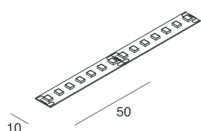

STRIP LED

100951.99

novalux
ITALIAN LIGHTING DESIGN SINCE 1948

Caratteristiche

Uso: Interno
Dimmerazione: CON ACCESSORIO
Emergenza: CON ACCESSORIO
L: 5000mm
A: 10mm
Garanzia: 5 anni
Peso: 0.15kg

Dati tecnici

IP: 20
Classe di isolamento: III
Tensione di alimentazione: 24 Vdc
Classe energetica: E
SELV: Sì

Sorgente

Sorgente luminosa: LED
Potenza sorgente: 14.4W/m
Flusso luminoso sorgente: 1666lm
Temperatura colore: 4000K
CRI: >90
LED lifespan: 30000h

Conformità

CEI EN 60598-1:2021 + A11:2023, CEI EN 60598-2-1:2022

Norme

Rischio fotobiologico: GRUPPO RISCHIO 1 Apparecchio certificato in GRUPPO RG1 - Gruppo di Rischio 1 (basso) - Assenza di pericolo dovuta ad una limitazione dell'emissione di radiazione intrinseca al prodotto in conformità alla normativa CEI EN 62471:2010-01, IEC TR 62778:2014.

[Visualizza maggiori info sul prodotto](#)

Novalux S.r.l. via Marzabotto, 2 40050 Funo di Argelato (BO) Italy
Tel: +39 051 860558 · Fax +39 051 6647859 · Mail: info@novalux.it · P.IVA 00536541204 · novalux.com
Società soggetta ad attività di direzione e coordinamento da parte di SLV GmbH

La presente scheda tecnica è di proprietà di Novalux S.r.l., tutti i diritti riservati. Novalux S.r.l. si riserva il diritto di apportare modifiche senza preavviso alcuno.
Ultimo aggiornamento: 8/4/2025, 10:16:19