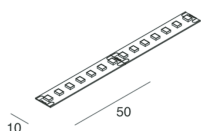

STRIP LED

100950.99

novalux
ITALIAN LIGHTING DESIGN SINCE 1948

Caratteristiche

Uso: Interno
Dimmerazione: CON ACCESSORIO
Emergenza: CON ACCESSORIO
L: 5000mm
A: 10mm
Garanzia: 5 anni
Peso: 0.15kg

Dati tecnici

IP: 20
Classe di isolamento: III
Tensione di alimentazione: 24 Vdc
Classe energetica: F
SELV: Si

Sorgente

Sorgente luminosa: LED
Potenza sorgente: 14.4W/m
Flusso luminoso sorgente: 1646lm
Temperatura colore: 3000K
CRI: >90
LED lifespan: 30000h

Conformità

CEI EN 60598-1:2021 + A11:2023, CEI EN 60598-2-1:2022

Norme

Rischio fotobiologico: GRUPPO RISCHIO 1 Apparecchio certificato in GRUPPO RG1 - Gruppo di Rischio 1 (basso) - Assenza di pericolo dovuta ad una limitazione dell'emissione di radiazione intrinseca al prodotto in conformità alla normativa CEI EN 62471:2010-01, IEC TR 62778:2014.

[Visualizza maggiori info sul prodotto](#)

Novalux S.r.l. via Marzabotto, 2 40050 Funo di Argelato (BO) Italy
Tel: +39 051 860558 · Fax +39 051 6647859 · Mail: info@novalux.it · P.IVA 00536541204 · novalux.com
Società soggetta ad attività di direzione e coordinamento da parte di SLV GmbH

La presente scheda tecnica è di proprietà di Novalux S.r.l., tutti i diritti riservati. Novalux S.r.l. si riserva il diritto di apportare modifiche senza preavviso alcuno.
Ultimo aggiornamento: 8/4/2025, 10:16:20