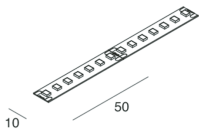

STRIP LED

100949.99

novalux
ITALIAN LIGHTING DESIGN SINCE 1948

Caratteristiche

Uso: Interno
Dimmerazione: CON ACCESSORIO
Emergenza: CON ACCESSORIO
L: 5000mm
A: 10mm
Garanzia: 5 anni
Peso: 0.15kg

Dati tecnici

IP: 20
Classe di isolamento: III
Tensione di alimentazione: 24 Vdc
Classe energetica: F
SELV: Si

Sorgente

Sorgente luminosa: LED
Potenza sorgente: 14.4W/m
Flusso luminoso sorgente: 1498lm
Temperatura colore: 2700K
CRI: >90
LED lifespan: 30000h

Conformità

CEI EN 60598-1:2021 + A11:2023, CEI EN 60598-2-1:2022

Norme

Rischio fotobiologico: GRUPPO RISCHIO 1 Apparecchio certificato in GRUPPO RG1 - Gruppo di Rischio 1 (basso) - Assenza di pericolo dovuta ad una limitazione dell'emissione di radiazione intrinseca al prodotto in conformità alla normativa CEI EN 62471:2010-01, IEC TR 62778:2014.

[Visualizza maggiori info sul prodotto](#)

Novalux S.r.l. via Marzabotto, 2 40050 Funo di Argelato (BO) Italy
Tel: +39 051 860558 · Fax +39 051 6647859 · Mail: info@novalux.it · P.IVA 00536541204 · novalux.com
Società soggetta ad attività di direzione e coordinamento da parte di SLV GmbH

La presente scheda tecnica è di proprietà di Novalux S.r.l., tutti i diritti riservati. Novalux S.r.l. si riserva il diritto di apportare modifiche senza preavviso alcuno.
Ultimo aggiornamento: 8/4/2025, 10:16:20