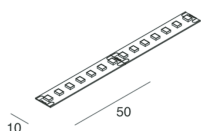

STRIP LED

100947.99

novalux
ITALIAN LIGHTING DESIGN SINCE 1948

Caratteristiche

Uso: Interno/Esterno
Dimmerazione: CON ACCESSORIO
Emergenza: CON ACCESSORIO
L: 5000mm
A: 10mm
Garanzia: 5 anni
Peso: 0.15kg

Dati tecnici

IP: 65
Classe di isolamento: III
Tensione di alimentazione: 24 Vdc
Classe energetica: F
SELV: Si

Sorgente

Sorgente luminosa: LED
Potenza sorgente: 14.4W/m
Flusso luminoso sorgente: 1578lm
Temperatura colore: 3000K
CRI: >80
LED lifespan: 30000h L70 B20

Conformità

CEI EN 60598-1:2021 + A11:2023, CEI EN 60598-2-1:2022

Norme

Rischio fotobiologico: GRUPPO RISCHIO 1 Apparecchio certificato in GRUPPO RG1 - Gruppo di Rischio 1 (basso) - Assenza di pericolo dovuta ad una limitazione dell'emissione di radiazione intrinseca al prodotto in conformità alla normativa CEI EN 62471:2010-01, IEC TR 62778:2014.

[Visualizza maggiori info sul prodotto](#)

Novalux S.r.l. via Marzabotto, 2 40050 Funo di Argelato (BO) Italy
Tel: +39 051 860558 · Fax +39 051 6647859 · Mail: info@novalux.it · P.IVA 00536541204 · novalux.com
Società soggetta ad attività di direzione e coordinamento da parte di SLV GmbH

La presente scheda tecnica è di proprietà di Novalux S.r.l., tutti i diritti riservati. Novalux S.r.l. si riserva il diritto di apportare modifiche senza preavviso alcuno.
Ultimo aggiornamento: 8/4/2025, 10:16:20