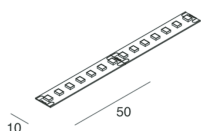

STRIP LED

100945.99

novalux
ITALIAN LIGHTING DESIGN SINCE 1948

Caratteristiche

Uso: Interno
Dimmerazione: CON ACCESSORIO
Emergenza: CON ACCESSORIO
L: 5000mm
A: 10mm
Garanzia: 5 anni
Peso: 0.15kg

Dati tecnici

IP: 20
Classe di isolamento: III
Tensione di alimentazione: 24 Vdc
Classe energetica: E
SELV: Si

Sorgente

Sorgente luminosa: LED
Potenza sorgente: 14.4W/m
Flusso luminoso sorgente: 1892lm
Temperatura colore: 3000K
CRI: >80
LED lifespan: 30000h L70 B20

Conformità

CEI EN 60598-1:2021 + A11:2023, CEI EN 60598-2-1:2022

Norme

Rischio fotobiologico: GRUPPO RISCHIO 1 Apparecchio certificato in GRUPPO RG1 - Gruppo di Rischio 1 (basso) - Assenza di pericolo dovuta ad una limitazione dell'emissione di radiazione intrinseca al prodotto in conformità alla normativa CEI EN 62471:2010-01, IEC TR 62778:2014.

[Visualizza maggiori info sul prodotto](#)

Novalux S.r.l. via Marzabotto, 2 40050 Funo di Argelato (BO) Italy
Tel: +39 051 860558 · Fax +39 051 6647859 · Mail: info@novalux.it · P.IVA 00536541204 · novalux.com
Società soggetta ad attività di direzione e coordinamento da parte di SLV GmbH

La presente scheda tecnica è di proprietà di Novalux S.r.l., tutti i diritti riservati. Novalux S.r.l. si riserva il diritto di apportare modifiche senza preavviso alcuno.
Ultimo aggiornamento: 8/4/2025, 10:16:20