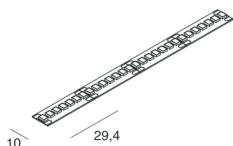

STRIP LED

100944.99

novalux
ITALIAN LIGHTING DESIGN SINCE 1948

Caratteristiche

Uso: Interno/Esterno
Dimmerazione: CON ACCESSORIO
Emergenza: CON ACCESSORIO
L: 5000mm
A: 10mm
Garanzia: 5 anni
Peso: 0.15kg

Dati tecnici

Flusso luminoso in emergenza: L min = 30 L max = 110 - 1h: 17% / 3h: 7
IP: 65
Classe di isolamento: III
Tensione di alimentazione: 24 Vdc
Classe energetica: F
SELV: Sì

Sorgente

Sorgente luminosa: LED
Potenza sorgente: 22W/m
Flusso luminoso sorgente: 2594lm
Temperatura colore: 4000K
CRI: >80
LED lifespan: 30000h L70 B20

Conformità

CEI EN 60598-1:2021 + A11:2023, CEI EN 60598-2-1:2022

Norme

Rischio fotobiologico: GRUPPO RISCHIO 1 Apparecchio certificato in GRUPPO RG1 - Gruppo di Rischio 1 (basso) - Assenza di pericolo dovuta ad una limitazione dell'emissione di radiazione intrinseca al prodotto in conformità alla normativa CEI EN 62471:2010-01, IEC TR 62778:2014.

[Visualizza maggiori info sul prodotto](#)

Novalux S.r.l. via Marzabotto, 2 40050 Funo di Argelato (BO) Italy
Tel: +39 051 860558 · Fax +39 051 6647859 · Mail: info@novalux.it · P.IVA 00536541204 · novalux.com
Società soggetta ad attività di direzione e coordinamento da parte di SLV GmbH

La presente scheda tecnica è di proprietà di Novalux S.r.l., tutti i diritti riservati. Novalux S.r.l. si riserva il diritto di apportare modifiche senza preavviso alcuno.
Ultimo aggiornamento: 8/4/2025, 10:16:20