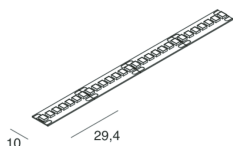

STRIP LED

100943.99

novalux
ITALIAN LIGHTING DESIGN SINCE 1948

Caratteristiche

Uso: Interno/Esterno
Dimmerazione: CON ACCESSORIO
Emergenza: CON ACCESSORIO
L: 5000mm
A: 10mm
Garanzia: 5 anni
Peso: 0.15kg

Dati tecnici

Flusso luminoso in emergenza: L min = 30 L max = 110 - 1h: 17% / 3h: 7
IP: 65
Classe di isolamento: III
Tensione di alimentazione: 24 Vdc
Classe energetica: F
SELV: Sì

Sorgente

Sorgente luminosa: LED
Potenza sorgente: 22W/m
Flusso luminoso sorgente: 2464lm
Temperatura colore: 3000K
CRI: >80
LED lifespan: 30000h L70 B20

Conformità

CEI EN 60598-1:2021 + A11:2023, CEI EN 60598-2-1:2022

Norme

Rischio fotobiologico: GRUPPO RISCHIO 1 Apparecchio certificato in GRUPPO RG1 - Gruppo di Rischio 1 (basso) - Assenza di pericolo dovuta ad una limitazione dell'emissione di radiazione intrinseca al prodotto in conformità alla normativa CEI EN 62471:2010-01, IEC TR 62778:2014.

[Visualizza maggiori info sul prodotto](#)

Novalux S.r.l. via Marzabotto, 2 40050 Funo di Argelato (BO) Italy
Tel: +39 051 860558 · Fax +39 051 6647859 · Mail: info@novalux.it · P.IVA 00536541204 · novalux.com
Società soggetta ad attività di direzione e coordinamento da parte di SLV GmbH

La presente scheda tecnica è di proprietà di Novalux S.r.l., tutti i diritti riservati. Novalux S.r.l. si riserva il diritto di apportare modifiche senza preavviso alcuno.
Ultimo aggiornamento: 8/4/2025, 10:16:20