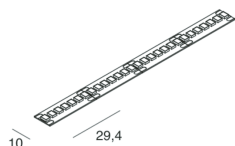

STRIP LED

100941.99

novalux
ITALIAN LIGHTING DESIGN SINCE 1948

Caratteristiche

Uso: Interno
Dimmerazione: CON ACCESSORIO
Emergenza: CON ACCESSORIO
L: 5000mm
A: 10mm
Garanzia: 5 anni
Peso: 0.15kg

Dati tecnici

Flusso luminoso in emergenza: L min = 30 L max = 110 - 1h: 17% / 3h: 7
IP: 20
Classe di isolamento: III
Tensione di alimentazione: 24 Vdc
Classe energetica: E
SELV: Sì

Sorgente

Sorgente luminosa: LED
Potenza sorgente: 22W/m
Flusso luminoso sorgente: 2788lm
Temperatura colore: 3000K
CRI: >80
LED lifespan: 30000h L70 B20

Conformità

CEI EN 60598-1:2021 + A11:2023, CEI EN 60598-2-1:2022

Norme

Rischio fotobiologico: GRUPPO RISCHIO 1 Apparecchio certificato in GRUPPO RG1 - Gruppo di Rischio 1 (basso) - Assenza di pericolo dovuta ad una limitazione dell'emissione di radiazione intrinseca al prodotto in conformità alla normativa CEI EN 62471:2010-01, IEC TR 62778:2014.

[Visualizza maggiori info sul prodotto](#)

Novalux S.r.l. via Marzabotto, 2 40050 Funo di Argelato (BO) Italy
Tel: +39 051 860558 · Fax +39 051 6647859 · Mail: info@novalux.it · P.IVA 00536541204 · novalux.com
Società soggetta ad attività di direzione e coordinamento da parte di SLV GmbH

La presente scheda tecnica è di proprietà di Novalux S.r.l., tutti i diritti riservati. Novalux S.r.l. si riserva il diritto di apportare modifiche senza preavviso alcuno.
Ultimo aggiornamento: 8/4/2025, 10:16:20