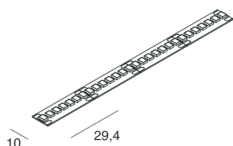

STRIP LED

100940.99

novalux
ITALIAN LIGHTING DESIGN SINCE 1948

Caratteristiche

Uso: Interno
Dimmerazione: CON ACCESSORIO
Emergenza: CON ACCESSORIO
L: 5000mm
A: 10mm
Garanzia: 5 anni
Peso: 0.155kg

Dati tecnici

IP: 20
Classe di isolamento: III
Tensione di alimentazione: 24 Vdc
Classe energetica: E
SELV: Sì

Sorgente

Sorgente luminosa: LED
Potenza sorgente: 19.2W/m
Flusso luminoso sorgente: 2176lm
Temperatura colore: 4000K
CRI: >90
LED lifespan: 30000h

Conformità

CEI EN 60598-1:2021 + A11:2023, CEI EN 60598-2-1:2022

Norme

Rischio fotobiologico: GRUPPO RISCHIO 1 Apparecchio certificato in GRUPPO RG1 - Gruppo di Rischio 1 (basso) - Assenza di pericolo dovuta ad una limitazione dell'emissione di radiazione intrinseca al prodotto in conformità alla normativa CEI EN 62471:2010-01, IEC TR 62778:2014.

[Visualizza maggiori info sul prodotto](#)

Novalux S.r.l. via Marzabotto, 2 40050 Funo di Argelato (BO) Italy
Tel: +39 051 860558 · Fax +39 051 6647859 · Mail: info@novalux.it · P.IVA 00536541204 · novalux.com
Società soggetta ad attività di direzione e coordinamento da parte di SLV GmbH

La presente scheda tecnica è di proprietà di Novalux S.r.l., tutti i diritti riservati. Novalux S.r.l. si riserva il diritto di apportare modifiche senza preavviso alcuno.
Ultimo aggiornamento: 8/4/2025, 10:16:23