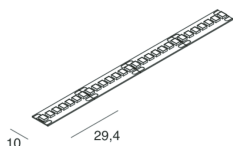

STRIP LED

100938.99

novalux
ITALIAN LIGHTING DESIGN SINCE 1948

Caratteristiche

Uso: Interno
Dimmerazione: CON ACCESSORIO
Emergenza: CON ACCESSORIO
L: 5000mm
A: 10mm
Garanzia: 5 anni
Peso: 0.155kg

Dati tecnici

IP: 20
Classe di isolamento: III
Tensione di alimentazione: 24 Vdc
Classe energetica: F
SELV: Sì

Sorgente

Sorgente luminosa: LED
Potenza sorgente: 19.2W/m
Flusso luminoso sorgente: 1952lm
Temperatura colore: 2700K
CRI: >90
LED lifespan: 30000h

Conformità

CEI EN 60598-1:2021 + A11:2023, CEI EN 60598-2-1:2022

Norme

Rischio fotobiologico: GRUPPO RISCHIO 1 Apparecchio certificato in GRUPPO RG1 - Gruppo di Rischio 1 (basso) - Assenza di pericolo dovuta ad una limitazione dell'emissione di radiazione intrinseca al prodotto in conformità alla normativa CEI EN 62471:2010-01, IEC TR 62778:2014.

[Visualizza maggiori info sul prodotto](#)

Novalux S.r.l. via Marzabotto, 2 40050 Funo di Argelato (BO) Italy
Tel: +39 051 860558 · Fax +39 051 6647859 · Mail: info@novalux.it · P.IVA 00536541204 · novalux.com
Società soggetta ad attività di direzione e coordinamento da parte di SLV GmbH

La presente scheda tecnica è di proprietà di Novalux S.r.l., tutti i diritti riservati. Novalux S.r.l. si riserva il diritto di apportare modifiche senza preavviso alcuno.
Ultimo aggiornamento: 8/4/2025, 10:16:23