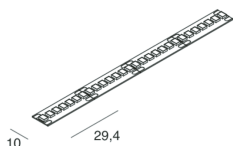

STRIP LED

100937.99

novalux
ITALIAN LIGHTING DESIGN SINCE 1948

Caratteristiche

Uso: Interno/Esterno
Dimmerazione: CON ACCESSORIO
Emergenza: CON ACCESSORIO
L: 5000mm
A: 10mm
Garanzia: 5 anni
Peso: 0.155kg

Dati tecnici

IP: 65
Classe di isolamento: III
Tensione di alimentazione: 24 Vdc
Classe energetica: E
SELV: Sì

Sorgente

Sorgente luminosa: LED
Potenza sorgente: 19.2W/m
Flusso luminoso sorgente: 2244lm
Temperatura colore: 4000K
CRI: >80
LED lifespan: 30000h L70 B20

Conformità

CEI EN 60598-1:2021 + A11:2023, CEI EN 60598-2-1:2022

Norme

Rischio fotobiologico: GRUPPO RISCHIO 1 Apparecchio certificato in GRUPPO RG1 - Gruppo di Rischio 1 (basso) - Assenza di pericolo dovuta ad una limitazione dell'emissione di radiazione intrinseca al prodotto in conformità alla normativa CEI EN 62471:2010-01, IEC TR 62778:2014.

[Visualizza maggiori info sul prodotto](#)

Novalux S.r.l. via Marzabotto, 2 40050 Funo di Argelato (BO) Italy
Tel: +39 051 860558 · Fax +39 051 6647859 · Mail: info@novalux.it · P.IVA 00536541204 · novalux.com
Società soggetta ad attività di direzione e coordinamento da parte di SLV GmbH

La presente scheda tecnica è di proprietà di Novalux S.r.l., tutti i diritti riservati. Novalux S.r.l. si riserva il diritto di apportare modifiche senza preavviso alcuno.
Ultimo aggiornamento: 8/4/2025, 10:16:23