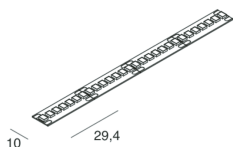

STRIP LED

100936.99

Caratteristiche

Uso: Interno/Esterno
Dimmerazione: CON ACCESSORIO
Emergenza: CON ACCESSORIO
L: 5000mm
A: 10mm
Garanzia: 5 anni
Peso: 0.155kg

Dati tecnici

IP: 65
Classe di isolamento: III
Tensione di alimentazione: 24 Vdc
SELV: No

Sorgente

Sorgente luminosa: LED
Potenza sorgente: 19.2W/m
Flusso luminoso sorgente: 2050lm
Temperatura colore: 3000K
CRI: >80
LED lifespan: 30000h L70 B20

Conformità

CEI EN 60598-1:2015 + A11:2009. IEC 60598-2:2015 2-1

Norme

Rischio fotobiologico: GRUPPO RISCHIO 1 Apparecchio certificato in GRUPPO RG1 - Gruppo di Rischio 1 (basso) - Assenza di pericolo dovuta ad una limitazione dell'emissione di radiazione intrinseca al prodotto in conformità alla normativa CEI EN 62471:2010-01, IEC TR 62778:2014.

[Visualizza maggiori info sul prodotto](#)