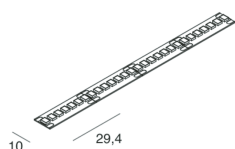

STRIP LED

100935.99

novalux
ITALIAN LIGHTING DESIGN SINCE 1948

Caratteristiche

Uso: Interno
Dimmerazione: CON ACCESSORIO
Emergenza: CON ACCESSORIO
L: 5000mm
A: 10mm
Garanzia: 5 anni
Peso: 0.155kg

Dati tecnici

Flusso luminoso in emergenza: L min = 30 L max = 130 - 1h: 17% / 3h: 7%
IP: 20
Classe di isolamento: III
Tensione di alimentazione: 24 Vdc
Classe energetica: E
SELV: No

Sorgente

Sorgente luminosa: LED
Potenza sorgente: 19.2W/m
Flusso luminoso sorgente: 2452lm
Temperatura colore: 4000K
CRI: >80
LED lifespan: 30000h L70 B20

Conformità

CEI EN 60598-1:2021 + A11:2023, CEI EN 60598-2-1:2022

Norme

Rischio fotobiologico: GRUPPO RISCHIO 1 Apparecchio certificato in GRUPPO RG1 - Gruppo di Rischio 1 (basso) - Assenza di pericolo dovuta ad una limitazione dell'emissione di radiazione intrinseca al prodotto in conformità alla normativa CEI EN 62471:2010-01, IEC TR 62778:2014.

[Visualizza maggiori info sul prodotto](#)

Novalux S.r.l. via Marzabotto, 2 40050 Funo di Argelato (BO) Italy
Tel: +39 051 860558 · Fax +39 051 6647859 · Mail: info@novalux.it · P.IVA 00536541204 · novalux.com
Società soggetta ad attività di direzione e coordinamento da parte di SLV GmbH

La presente scheda tecnica è di proprietà di Novalux S.r.l., tutti i diritti riservati. Novalux S.r.l. si riserva il diritto di apportare modifiche senza preavviso alcuno.
Ultimo aggiornamento: 21/3/2024, 15:14:06