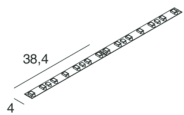

PROFILED MICRO

100929.99

novalux
ITALIAN LIGHTING DESIGN SINCE 1948

Caratteristiche

Uso: Interno/Esterno
Dimmerazione: CON ACCESSORIO
Emergenza: CON ACCESSORIO
L: 5000mm
A: 4mm
Garanzia: 5 anni
Peso: 0.15kg

Dati tecnici

Flusso luminoso in emergenza: L min = 50 L max = 210 - 1h: 17% / 3h: 7
IP: 65
Classe di isolamento: III
Tensione di alimentazione: 24 Vdc
Classe energetica: G
SELV: Sì

Sorgente

Sorgente luminosa: LED
Potenza sorgente: 11.5W/m
Flusso luminoso sorgente: 1038lm
Temperatura colore: 3000K
CRI: >90
LED lifespan: 30000h

Conformità

CEI EN 60598-1:2021 + A11:2023, CEI EN 60598-2-1:2022

Norme

Rischio fotobiologico: GRUPPO RISCHIO 1 Apparecchio certificato in GRUPPO RG1 - Gruppo di Rischio 1 (basso) - Assenza di pericolo dovuta ad una limitazione dell'emissione di radiazione intrinseca al prodotto in conformità alla normativa CEI EN 62471:2010-01, IEC TR 62778:2014.

[Visualizza maggiori info sul prodotto](#)

Novalux S.r.l. via Marzabotto, 2 40050 Funo di Argelato (BO) Italy
Tel: +39 051 860558 · Fax +39 051 6647859 · Mail: info@novalux.it · P.IVA 00536541204 · novalux.com
Società soggetta ad attività di direzione e coordinamento da parte di SLV GmbH

La presente scheda tecnica è di proprietà di Novalux S.r.l., tutti i diritti riservati. Novalux S.r.l. si riserva il diritto di apportare modifiche senza preavviso alcuno.
Ultimo aggiornamento: 8/4/2025, 10:17:26