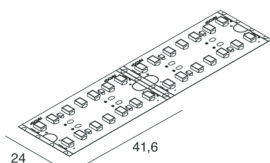

Novalux S.r.l. via Marzabotto, 2 40050 Funo di Argelato (BO) Italy
Tel: +39 051 860558 · Fax +39 051 6647859 · Mail: info@novalux.it · P.IVA 00536541204 · novalux.com
Società soggetta ad attività di direzione e coordinamento da parte di SLV GmbH

La presente scheda tecnica è di proprietà di Novalux S.r.l., tutti i diritti riservati. Novalux S.r.l. si riserva il diritto di apportare modifiche senza preavviso alcuno.
Ultimo aggiornamento: 8/4/2025, 10:17:30