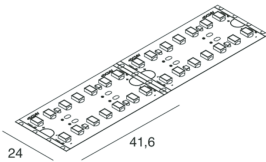

Novalux S.r.l. via Marzabotto, 2 40050 Funo di Argelato (BO) Italy
Tel: +39 051 860558 · Fax +39 051 6647859 · Mail: info@novalux.it · P.IVA 00536541204 · novalux.com
Società soggetta ad attività di direzione e coordinamento da parte di SLV GmbH

La presente scheda tecnica è di proprietà di Novalux S.r.l., tutti i diritti riservati. Novalux S.r.l. si riserva il diritto di apportare modifiche senza preavviso alcuno.
Ultimo aggiornamento: 8/4/2025, 10:17:30