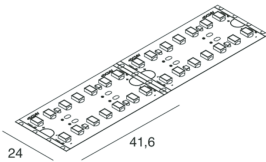

Novalux S.r.l. via Marzabotto, 2 40050 Funo di Argelato (BO) Italy
Tel: +39 051 860558 · Fax +39 051 6647859 · Mail: info@novalux.it · P.IVA 00536541204 · novalux.com
Società soggetta ad attività di direzione e coordinamento da parte di SLV GmbH

La presente scheda tecnica è di proprietà di Novalux S.r.l., tutti i diritti riservati. Novalux S.r.l. si riserva il diritto di apportare modifiche senza preavviso alcuno.
Ultimo aggiornamento: 8/4/2025, 10:17:27