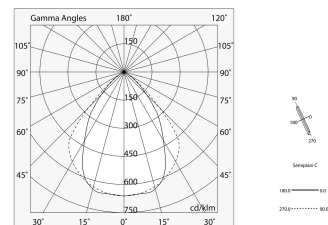

LUCKY EVO C

100615.01 + 1002E1.99

LUCKY EVO C: LED 32W 3K L=1406 BI. DALI + LUCKY EVO B/C: DIFF.TRAS.+MICR.PER

novalux
ITALIAN LIGHTING DESIGN SINCE 1948

Caratteristiche

Uso: Interno
Tipo installazione: INCASSO IN MURATURA, INCASSO IN CARTONGESSO
Emissione: DIRETTA
Ottica: MICROSTRUTTURATO
Colore: BIANCO
Dimmerazione: PUSH, DALI
Emergenza: NO
L: 1406mm
A: 70mm
H: 62mm
Made in: ITALY
Garanzia: 5 anni
Peso: 3.6kg

Dati tecnici

Potenza reale apparecchio: 34.4W
Flusso luminoso apparecchio: 2462lm
IP: 40
Classe di isolamento: I
Tensione di alimentazione: 220-240V 50/60Hz
UGR: <19
SELV: Si

Sorgente

Sorgente luminosa: LED
Potenza sorgente: 32W
Flusso luminoso sorgente: 4686lm
Temperatura colore: 3000K
CRI: >80
Tolleranza colore: 3 Step MacAdam
LED lifespan: 50000h L80 B20

Conformità

CEI EN 60598-1:2015 + A11:2009. IEC 60598-2:2015 2-1, 2-2

Norme

Rischio fotobiologico: GRUPPO RISCHIO 0 Apparecchio certificato in GRUPPO ESENTE DA RISCHI, in conformità alla normativa CEI EN 62471:2010-01, IEC TR 62778:2014.

[Visualizza maggiori info sul prodotto](#)

Novalux S.r.l. via Marzabotto, 2 40050 Funo di Argelato (BO) Italy
Tel: +39 051 860558 · Fax +39 051 6647859 · Mail: info@novalux.it · P.IVA 00536541204 · novalux.com
Società soggetta ad attività di direzione e coordinamento da parte di SLV GmbH

La presente scheda tecnica è di proprietà di Novalux S.r.l., tutti i diritti riservati. Novalux S.r.l. si riserva il diritto di apportare modifiche senza preavviso alcuno.
Ultimo aggiornamento: 8/4/2025, 10:41:31