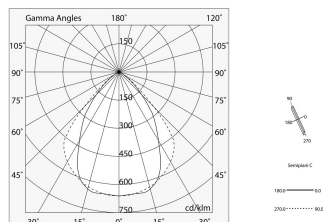

LUCKY EVO C

100615.01 + 1002E1.99

LUCKY EVO C: LED 32W 3K L=1406 BI. DALI + LUCKY EVO B/C: DIFF.TRAS.+MICR.PER

novalux
ITALIAN LIGHTING DESIGN SINCE 1948

Caratteristiche

Uso: Interno
Ottica: MICROSTRUTTURATO
Emergenza: NO
L: 1406mm
A: 48mm
H: 10mm
Made in: ITALY
Garanzia: 5 anni
Peso: 0.5kg

Dati tecnici

IP: 40
UGR: <19

Novalux S.r.l. via Marzabotto, 2 40050 Funo di Argelato (BO) Italy
Tel: +39 051 860558 · Fax +39 051 6647859 · Mail: info@novalux.it · P.IVA 00536541204 · novalux.com
Società soggetta ad attività di direzione e coordinamento da parte di SLV GmbH

La presente scheda tecnica è di proprietà di Novalux S.r.l., tutti i diritti riservati. Novalux S.r.l. si riserva il diritto di apportare modifiche senza preavviso alcuno.
Ultimo aggiornamento: 8/4/2025, 10:41:31