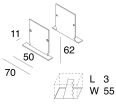

LUCKY EVO C

100615.01 + 1002E1.99

LUCKY EVO C: LED 32W 3K L=1406 BI. DALI + LUCKY EVO B/C: DIFF.TRAS.+MICR.PER

novalux
ITALIAN LIGHTING DESIGN SINCE 1948

ACCESSORI DI COMPLEMENTAMENTO

LUCKY EVO C: COPPIA TESTATE BIANCHE

100650.01