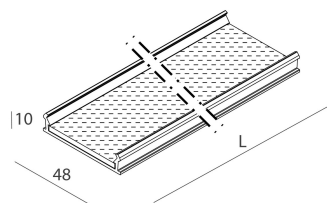

LUCKY EVO C

100615.01 + 1002E1.99

LUCKY EVO C: LED 32W 3K L=1406 BI. DALI + LUCKY EVO B/C: DIFF.TRAS.+MICR.PER

novalux
ITALIAN LIGHTING DESIGN SINCE 1948

Caratteristiche

Uso: Interno
Ottica: MICROSTRUTTURATO
Emergenza: NO
L: 1406mm
A: 48mm
H: 10mm
Made in: ITALY
Garanzia: 5 anni
Peso: 0.5kg

Dati tecnici

IP: 40
UGR: <19

Novalux S.r.l. via Marzabotto, 2 40050 Funo di Argelato (BO) Italy
Tel: +39 051 860558 · Fax +39 051 6647859 · Mail: info@novalux.it · P.IVA 00536541204 · novalux.com
Società soggetta ad attività di direzione e coordinamento da parte di SLV GmbH

La presente scheda tecnica è di proprietà di Novalux S.r.l., tutti i diritti riservati. Novalux S.r.l. si riserva il diritto di apportare modifiche senza preavviso alcuno.
Ultimo aggiornamento: 8/4/2025, 10:41:31