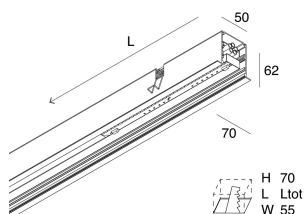

LUCKY EVO C

100615.01 + 1002E1.99

LUCKY EVO C: LED 32W 3K L=1406 BI. DALI + LUCKY EVO B/C: DIFF.TRAS.+MICR.PER

novalux
ITALIAN LIGHTING DESIGN SINCE 1948

Caratteristiche

Uso: Interno
Tipo installazione: INCASSO IN MURATURA, INCASSO IN CARTONGESSO
Emissione: DIRETTA
Ottica: MICROSTRUTTURATO
Colore: BIANCO
Dimmerazione: PUSH, DALI
Emergenza: NO
L: 1406mm
A: 70mm
H: 62mm
Made in: ITALY
Garanzia: 5 anni
Peso: 3.6kg