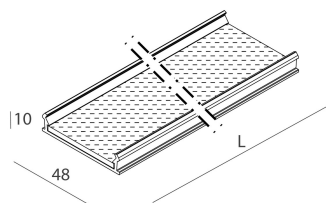

LUCKY EVO C

100609.01 + 1002E7.99

LUCKY EVO C: LED ANG. 25W 3K BIA + LUCKY EVO B/C: ANG.2 DIF.TR.+MICROS.L590

novalux
ITALIAN LIGHTING DESIGN SINCE 1948

Caratteristiche

Uso: Interno
Ottica: MICROSTRUTTURATO
Emergenza: NO
L: 592x592mm
A: 48mm
H: 10mm
Made in: ITALY
Garanzia: 5 anni
Peso: 0.3kg

Dati tecnici

IP: 40
UGR: <19

Novalux S.r.l. via Marzabotto, 2 40050 Funo di Argelato (BO) Italy
Tel: +39 051 860558 · Fax +39 051 6647859 · Mail: info@novalux.it · P.IVA 00536541204 · novalux.com
Società soggetta ad attività di direzione e coordinamento da parte di SLV GmbH

La presente scheda tecnica è di proprietà di Novalux S.r.l., tutti i diritti riservati. Novalux S.r.l. si riserva il diritto di apportare modifiche senza preavviso alcuno.
Ultimo aggiornamento: 8/4/2025, 10:41:27