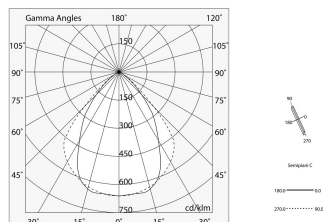

LUCKY EVO C

100609.01 + 1002E7.99

LUCKY EVO C: LED ANG. 25W 3K BIA + LUCKY EVO B/C: ANG.2 DIF.TR.+MICROS.L590

novalux
ITALIAN LIGHTING DESIGN SINCE 1948

Caratteristiche

Uso: Interno
Ottica: MICROSTRUTTURATO
Emergenza: NO
L: 592x592mm
A: 48mm
H: 10mm
Made in: ITALY
Garanzia: 5 anni
Peso: 0.3kg

Dati tecnici

IP: 40
UGR: <19

Novalux S.r.l. via Marzabotto, 2 40050 Funo di Argelato (BO) Italy
Tel: +39 051 860558 · Fax +39 051 6647859 · Mail: info@novalux.it · P.IVA 00536541204 · novalux.com
Società soggetta ad attività di direzione e coordinamento da parte di SLV GmbH

La presente scheda tecnica è di proprietà di Novalux S.r.l., tutti i diritti riservati. Novalux S.r.l. si riserva il diritto di apportare modifiche senza preavviso alcuno.
Ultimo aggiornamento: 8/4/2025, 10:41:27