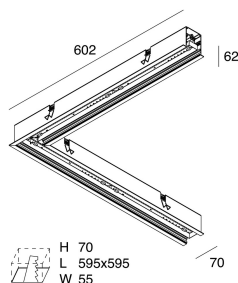

LUCKY EVO C

100609.01 + 1002E7.99

LUCKY EVO C: LED ANG. 25W 3K BIA + LUCKY EVO B/C: ANG.2 DIF.TR.+MICROS.L590

novalux
ITALIAN LIGHTING DESIGN SINCE 1948

Caratteristiche

Uso: Interno
Tipo installazione: INCASSO IN CARTONGESSO
Emissione: DIRETTA
Ottica: MICROSTRUTTURATO
Colore: BIANCO
Dimmerazione: ON/OFF
Emergenza: NO
L: 602x602mm
A: 70mm
H: 62mm
Made in: ITALY
Garanzia: 5 anni
Peso: 2.7kg