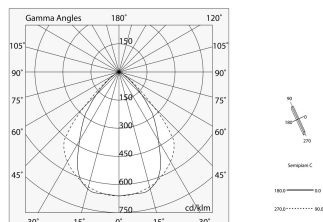

LUCKY EVO C

100609.01 + 1002E7.99

LUCKY EVO C: LED ANG. 25W 3K BIA + LUCKY EVO B/C: ANG.2 DIF.TR.+MICROS.L590

novalux
ITALIAN LIGHTING DESIGN SINCE 1948

Caratteristiche

Uso: Interno
Tipo installazione: INCASSO IN CARTONGESSO
Emissione: DIRETTA
Ottica: MICROSTRUTTURATO
Colore: BIANCO
Dimmerazione: ON/OFF
Emergenza: NO
L: 602x602mm
A: 70mm
H: 62mm
Made in: ITALY
Garanzia: 5 anni
Peso: 2.7kg

Dati tecnici

Potenza reale apparecchio: 28.5W
Flusso luminoso apparecchio: 1970lm
IP: 40
Classe di isolamento: I
Tensione di alimentazione: 220-240V 50/60Hz
UGR: <19
SELV: Si

Sorgente

Sorgente luminosa: LED
Potenza sorgente: 25W
Flusso luminoso sorgente: 3749lm
Temperatura colore: 3000K
CRI: >80
Tolleranza colore: 3 Step MacAdam
LED lifespan: 50000h L80 B20