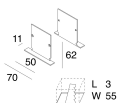

LUCKY EVO C

100609.01 + 1002E7.99

LUCKY EVO C: LED ANG. 25W 3K BIA + LUCKY EVO B/C: ANG.2 DIF.TR.+MICROS.L590

novalux
ITALIAN LIGHTING DESIGN SINCE 1948

ACCESSORI DI COMPLETAMENTO

LUCKY EVO C: COPPIA TESTATE BIANCHE

100650.01