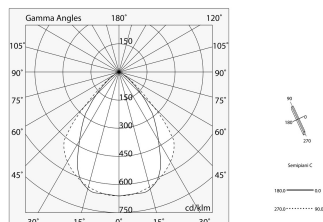

Novalux S.r.l. via Marzabotto, 2 40050 Funo di Argelato (BO) Italy
Tel: +39 051 860558 · Fax +39 051 6647859 · Mail: info@novalux.it · P.IVA 00536541204 · novalux.com
Società soggetta ad attività di direzione e coordinamento da parte di SLV GmbH

La presente scheda tecnica è di proprietà di Novalux S.r.l., tutti i diritti riservati. Novalux S.r.l. si riserva il diritto di apportare modifiche senza preavviso alcuno.
Ultimo aggiornamento: 21/3/2024, 15:36:18