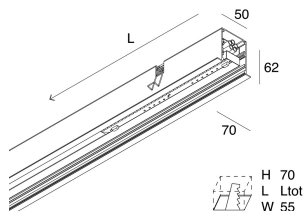

Novalux S.r.l. via Marzabotto, 2 40050 Funo di Argelato (BO) Italy
Tel: +39 051 860558 · Fax +39 051 6647859 · Mail: info@novalux.it · P.IVA 00536541204 · novalux.com
Società soggetta ad attività di direzione e coordinamento da parte di SLV GmbH

La presente scheda tecnica è di proprietà di Novalux S.r.l., tutti i diritti riservati. Novalux S.r.l. si riserva il diritto di apportare modifiche senza preavviso alcuno.
Ultimo aggiornamento: 21/3/2024, 15:36:18