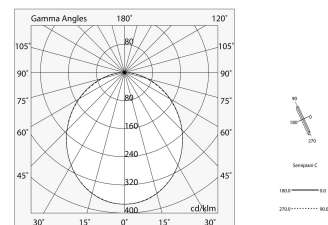

LUCKY EVO C

100607.01 + 100251.99

novalux

ITALIAN LIGHTING DESIGN SINCE 1948

Caratteristiche

Uso: Interno
Tipo installazione: INCASSO IN MURATURA, INCASSO IN CARTONGESSO
Emissione: DIRETTA
Ottica: OPALE
Colore: BIANCO
Dimmerazione: ON/OFF
Emergenza: NO
L: 1687mm
A: 70mm
H: 62mm
Made in: ITALY
Garanzia: 5 anni
Peso: 4.2kg

Dati tecnici

Potenza reale apparecchio: 40.5W
Flusso luminoso apparecchio: 3116lm
IP: 40
Classe di isolamento: I
Tensione di alimentazione: 220-240V 50/60Hz
SELV: Sì

Sorgente

Sorgente luminosa: LED
Potenza sorgente: 38W
Flusso luminoso sorgente: 5624lm
Temperatura colore: 3000K
CRI: >80
Tolleranza colore: 3 Step MacAdam
LED lifespan: 50000h L80 B20