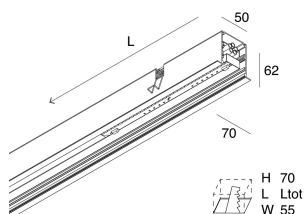

LUCKY EVO C

100607.01 + 100251.99

novalux

ITALIAN LIGHTING DESIGN SINCE 1948

Caratteristiche

Uso: Interno
Tipo installazione: INCASSO IN MURATURA, INCASSO IN CARTONGESSO
Emissione: DIRETTA
Ottica: OPALE
Colore: BIANCO
Dimmerazione: ON/OFF
Emergenza: NO
L: 1687mm
A: 70mm
H: 62mm
Made in: ITALY
Garanzia: 5 anni
Peso: 4.2kg