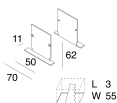

LUCKY EVO C

100607.01 + 100251.99

novalux
ITALIAN LIGHTING DESIGN SINCE 1948

ACCESSORI DI COMPLETAMENTO

LUCKY EVO C: COPPIA TESTATE BIANCHE

100650.01