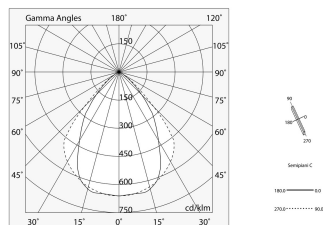

Novalux S.r.l. via Marzabotto, 2 40050 Funo di Argelato (BO) Italy
Tel: +39 051 860558 · Fax +39 051 6647859 · Mail: info@novalux.it · P.IVA 00536541204 · novalux.com
Società soggetta ad attività di direzione e coordinamento da parte di SLV GmbH

La presente scheda tecnica è di proprietà di Novalux S.r.l., tutti i diritti riservati. Novalux S.r.l. si riserva il diritto di apportare modifiche senza preavviso alcuno.
Ultimo aggiornamento: 21/3/2024, 15:36:17