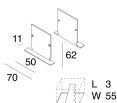

LUCKY EVO C

100606.01 + 1002E1.99

novalux
ITALIAN LIGHTING DESIGN SINCE 1948

ACCESSORI DI COMPLETAMENTO

LUCKY EVO C: COPPIA TESTATE BIANCHE

100650.01