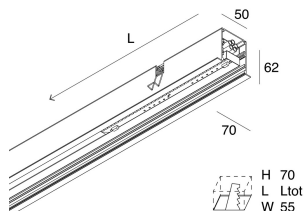

Novalux S.r.l. via Marzabotto, 2 40050 Funo di Argelato (BO) Italy
Tel: +39 051 860558 · Fax +39 051 6647859 · Mail: info@novalux.it · P.IVA 00536541204 · novalux.com
Società soggetta ad attività di direzione e coordinamento da parte di SLV GmbH

La presente scheda tecnica è di proprietà di Novalux S.r.l., tutti i diritti riservati. Novalux S.r.l. si riserva il diritto di apportare modifiche senza preavviso alcuno.
Ultimo aggiornamento: 21/3/2024, 15:36:17