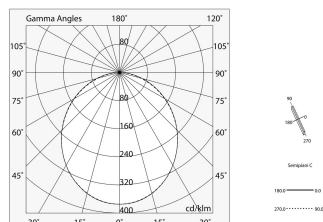

Novalux S.r.l. via Marzabotto, 2 40050 Funo di Argelato (BO) Italy
Tel: +39 051 860558 · Fax +39 051 6647859 · Mail: info@novalux.it · P.IVA 00536541204 · novalux.com
Società soggetta ad attività di direzione e coordinamento da parte di SLV GmbH

La presente scheda tecnica è di proprietà di Novalux S.r.l., tutti i diritti riservati. Novalux S.r.l. si riserva il diritto di apportare modifiche senza preavviso alcuno.
Ultimo aggiornamento: 21/3/2024, 15:36:17