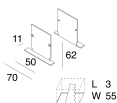

LUCKY EVO C

100606.01 + 100250.99

novalux
ITALIAN LIGHTING DESIGN SINCE 1948

ACCESSORI DI COMPLETAMENTO

LUCKY EVO C: COPPIA TESTATE BIANCHE

100650.01