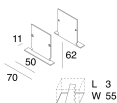

LUCKY EVO C

100605.01 + 100250.99

novalux
ITALIAN LIGHTING DESIGN SINCE 1948

ACCESSORI DI COMPLETAMENTO

LUCKY EVO C: COPPIA TESTATE BIANCHE

100650.01