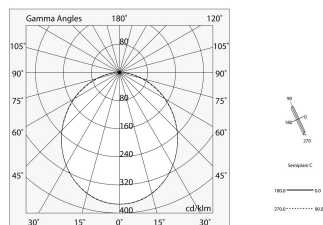

Novalux S.r.l. via Marzabotto, 2 40050 Funo di Argelato (BO) Italy
Tel: +39 051 860558 · Fax +39 051 6647859 · Mail: info@novalux.it · P.IVA 00536541204 · novalux.com
Società soggetta ad attività di direzione e coordinamento da parte di SLV GmbH

La presente scheda tecnica è di proprietà di Novalux S.r.l., tutti i diritti riservati. Novalux S.r.l. si riserva il diritto di apportare modifiche senza preavviso alcuno.
Ultimo aggiornamento: 21/3/2024, 15:36:18