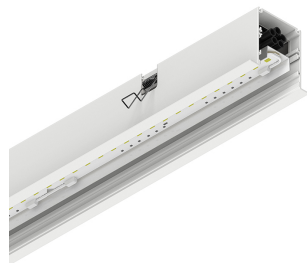

## Caratteristiche

Uso: Interno  
Tipo installazione: INCASSO IN MURATURA, INCASSO IN CARTONGESSO  
Emissione: DIRETTA  
Ottica: OPALE  
Colore: BIANCO  
Dimmerazione: ON/OFF  
Emergenza: NO  
L: 1125mm  
A: 70mm  
H: 62mm  
Made in: ITALY  
Garanzia: 5 anni  
Peso: 3kg