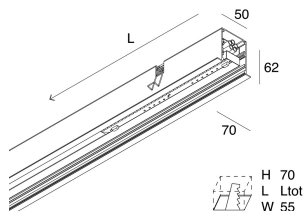

Novalux S.r.l. via Marzabotto, 2 40050 Funo di Argelato (BO) Italy
Tel: +39 051 860558 · Fax +39 051 6647859 · Mail: info@novalux.it · P.IVA 00536541204 · novalux.com
Società soggetta ad attività di direzione e coordinamento da parte di SLV GmbH

La presente scheda tecnica è di proprietà di Novalux S.r.l., tutti i diritti riservati. Novalux S.r.l. si riserva il diritto di apportare modifiche senza preavviso alcuno.
Ultimo aggiornamento: 21/3/2024, 15:36:16