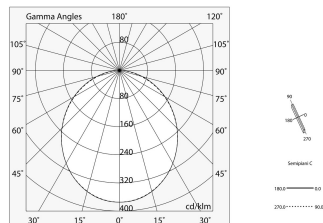

Novalux S.r.l. via Marzabotto, 2 40050 Funo di Argelato (BO) Italy
Tel: +39 051 860558 · Fax +39 051 6647859 · Mail: info@novalux.it · P.IVA 00536541204 · novalux.com
Società soggetta ad attività di direzione e coordinamento da parte di SLV GmbH

La presente scheda tecnica è di proprietà di Novalux S.r.l., tutti i diritti riservati. Novalux S.r.l. si riserva il diritto di apportare modifiche senza preavviso alcuno.
Ultimo aggiornamento: 21/3/2024, 15:36:16