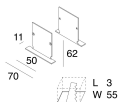

LUCKY EVO C

100603.01 + 1002E0.99

novalux

ITALIAN LIGHTING DESIGN SINCE 1948

ACCESSORI DI COMPLETAMENTO

LUCKY EVO C: GIUNTI LINEARI.

100649.01

LUCKY EVO C: COPPIA TESTATE BIANCHE

100650.01

ACCESSORI DI MONTAGGIO

LUCKY EVO C: COPPIA TESTATE CASSAFORMA

100655.99

LUCKY EVO C: CASSAFORMA X MURAT. L=1125

100652.99

Novalux S.r.l. via Marzabotto, 2 40050 Funo di Argelato (BO) Italy
Tel: +39 051 860558 · Fax +39 051 6647859 · Mail: info@novalux.it · P.IVA 00536541204 · novalux.com
Società soggetta ad attività di direzione e coordinamento da parte di SLV GmbH