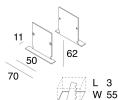

LUCKY EVO C

100603.01 + 100249.99

novalux

ITALIAN LIGHTING DESIGN SINCE 1948

ACCESSORI DI COMPLETAMENTO

LUCKY EVO C: GIUNTI LINEARI.

100649.01

LUCKY EVO C: COPPIA TESTATE BIANCHE

100650.01

ACCESSORI DI MONTAGGIO

LUCKY EVO C: COPPIA TESTATE CASSAFORMA

100655.99

LUCKY EVO C: CASSAFORMA X MURAT. L=1125

100652.99

Novalux S.r.l. via Marzabotto, 2 40050 Funo di Argelato (BO) Italy
Tel: +39 051 860558 · Fax +39 051 6647859 · Mail: info@novalux.it · P.IVA 00536541204 · novalux.com
Società soggetta ad attività di direzione e coordinamento da parte di SLV GmbH

La presente scheda tecnica è di proprietà di Novalux S.r.l., tutti i diritti riservati. Novalux S.r.l. si riserva il diritto di apportare modifiche senza preavviso alcuno.
Ultimo aggiornamento: 21/3/2024, 15:36:18