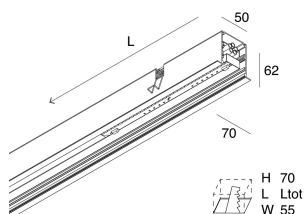

## Caratteristiche

Uso: Interno  
Tipo installazione: INCASSO IN MURATURA, INCASSO IN CARTONGESSO  
Emissione: DIRETTA  
Ottica: OPALE  
Colore: BIANCO  
Dimmerazione: ON/OFF  
Emergenza: NO  
L: 1125mm  
A: 70mm  
H: 62mm  
Made in: ITALY  
Garanzia: 5 anni  
Peso: 3kg