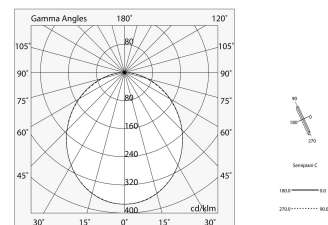

## Caratteristiche

Uso: Interno  
Tipo installazione: INCASSO IN MURATURA, INCASSO IN CARTONGESSO  
Emissione: DIRETTA  
Ottica: OPALE  
Colore: BIANCO  
Dimmerazione: ON/OFF  
Emergenza: NO  
L: 1125mm  
A: 70mm  
H: 62mm  
Made in: ITALY  
Garanzia: 5 anni  
Peso: 3kg