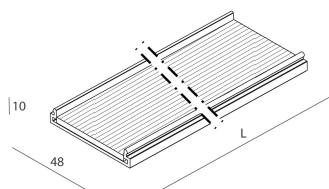

Novalux S.r.l. via Marzabotto, 2 40050 Funo di Argelato (BO) Italy
Tel: +39 051 860558 · Fax +39 051 6647859 · Mail: info@novalux.it · P.IVA 00536541204 · novalux.com
Società soggetta ad attività di direzione e coordinamento da parte di SLV GmbH

La presente scheda tecnica è di proprietà di Novalux S.r.l., tutti i diritti riservati. Novalux S.r.l. si riserva il diritto di apportare modifiche senza preavviso alcuno.
Ultimo aggiornamento: 8/4/2025, 10:41:37