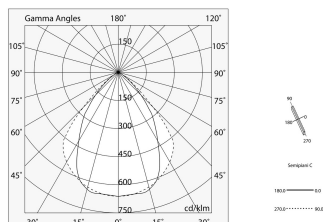

Novalux S.r.l. via Marzabotto, 2 40050 Funo di Argelato (BO) Italy
Tel: +39 051 860558 · Fax +39 051 6647859 · Mail: info@novalux.it · P.IVA 00536541204 · novalux.com
Società soggetta ad attività di direzione e coordinamento da parte di SLV GmbH

La presente scheda tecnica è di proprietà di Novalux S.r.l., tutti i diritti riservati. Novalux S.r.l. si riserva il diritto di apportare modifiche senza preavviso alcuno.
Ultimo aggiornamento: 8/4/2025, 10:41:37