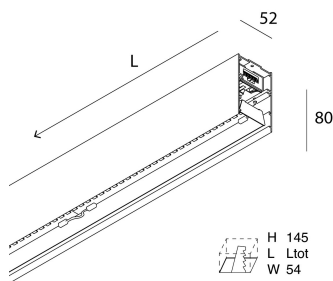

LUCKY EVO

100598.01 + 100578.99

LUCKY EVO: LED 57W DALI 4K BIA L=2530 + LUCKY EVO: DIFF.TRAS.+MICROS. PER

novalux
ITALIAN LIGHTING DESIGN SINCE 1948

Caratteristiche

Usò: Interno
Tipo installazione: PARETE, INCASSO IN CARTONGESSO, SOSPENSIONE, PLAFONE, BINARIO
Emissione: DIRETTA
Ottica: MICROSTRUTTURATO
Colore: BIANCO
Dimmerazione: PUSH, DALI
Emergenza: NO
L: 2530mm
A: 52mm
H: 80mm
Made in: ITALY
Garanzia: 5 anni
Peso: 6kg