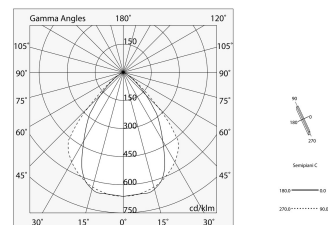

LUCKY EVO

100598.01 + 100578.99

LUCKY EVO: LED 57W DALI 4K BIA L=2530 + LUCKY EVO: DIFF.TRAS.+MICROS. PER

novalux
ITALIAN LIGHTING DESIGN SINCE 1948

Caratteristiche

Usò: Interno
Tipo installazione: PARETE, INCASSO IN CARTONGESSO, SOSPENSIONE, PLAFONE, BINARIO
Emissione: DIRETTA
Ottica: MICROSTRUTTURATO
Colore: BIANCO
Dimmerazione: PUSH, DALI
Emergenza: NO
L: 2530mm
A: 52mm
H: 80mm
Made in: ITALY
Garanzia: 5 anni
Peso: 6kg

Dati tecnici

Potenza reale apparecchio: 61.9W
Flusso luminoso apparecchio: 4509lm
IP: 40
Classe di isolamento: I
Tensione di alimentazione: 220-240V 50/60Hz
UGR: <19
SELV: Sì

Sorgente

Sorgente luminosa: LED
Potenza sorgente: 57W
Flusso luminoso sorgente: 8744lm
Temperatura colore: 4000K
CRI: >80
Tolleranza colore: 3 Step MacAdam
LED lifespan: 50000h L80 B20

Conformità

CEI EN 60598-1:2015 + A11:2009. IEC 60598-2:2015 2-1, 2-2

Norme

Rischio fotobiologico: GRUPPO RISCHIO 0 Apparecchio certificato in GRUPPO ESENTE DA RISCHI, in conformità alla normativa CEI EN 62471:2010-01, IEC TR 62778:2014.

[Visualizza maggiori info sul prodotto](#)

Novalux S.r.l. via Marzabotto, 2 40050 Funo di Argelato (BO) Italy
Tel: +39 051 860558 · Fax +39 051 6647859 · Mail: info@novalux.it · P.IVA 00536541204 · novalux.com
Società soggetta ad attività di direzione e coordinamento da parte di SLV GmbH

La presente scheda tecnica è di proprietà di Novalux S.r.l., tutti i diritti riservati. Novalux S.r.l. si riserva il diritto di apportare modifiche senza preavviso alcuno.
Ultimo aggiornamento: 8/4/2025, 10:41:37