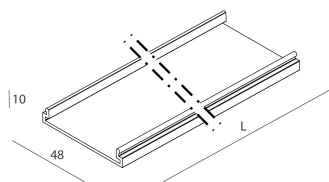

LUCKY EVO

100597.01 + 100558.99

LUCKY EVO: LED 50W DALI 4K BIA L=2249 + LUCKY EVO: DIFF. OPALE PER L2249

novalux
ITALIAN LIGHTING DESIGN SINCE 1948

Caratteristiche

Uso: Interno
Ottica: OPALE
L: 2249mm
A: 48mm
H: 10mm
Made in: ITALY
Garanzia: 5 anni
Peso: 0.4kg

Dati tecnici

IP: 40

Novalux S.r.l. via Marzabotto, 2 40050 Funo di Argelato (BO) Italy
Tel: +39 051 860558 · Fax +39 051 6647859 · Mail: info@novalux.it · P.IVA 00536541204 · novalux.com
Società soggetta ad attività di direzione e coordinamento da parte di SLV GmbH

La presente scheda tecnica è di proprietà di Novalux S.r.l., tutti i diritti riservati. Novalux S.r.l. si riserva il diritto di apportare modifiche senza preavviso alcuno.
Ultimo aggiornamento: 8/4/2025, 10:41:37