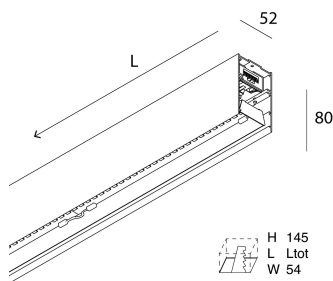

LUCKY EVO

100597.01 + 100558.99

LUCKY EVO: LED 50W DALI 4K BIA L=2249 + LUCKY EVO: DIFF. OPALE PER L2249

novalux
ITALIAN LIGHTING DESIGN SINCE 1948

Caratteristiche

Uso: Interno
Tipo installazione: PARETE, INCASSO IN CARTONGESSO, SOSPENSIONE, PLAFONE, BINARIO
Emissione: DIRETTA
Ottica: OPALE
Colore: BIANCO
Dimmerazione: PUSH, DALI
Emergenza: NO
L: 2249mm
A: 52mm
H: 80mm
Made in: ITALY
Garanzia: 5 anni
Peso: 5.5kg

Dati tecnici

Potenza reale apparecchio: 57.6W
Flusso luminoso apparecchio: 4354lm
IP: 40
Classe di isolamento: I
Tensione di alimentazione: 220-240V 50/60Hz
SELV: Si

Sorgente

Sorgente luminosa: LED
Potenza sorgente: 50W
Flusso luminoso sorgente: 7772lm
Temperatura colore: 4000K
CRI: >80
Tolleranza colore: 3 Step MacAdam
LED lifespan: 50000h L80 B20

Conformità

CEI EN 60598-1:2015 + A11:2009. IEC 60598-2:2015 2-1, 2-2

Norme

Rischio fotobiologico: GRUPPO RISCHIO 0 Apparecchio certificato in GRUPPO ESENTE DA RISCHI, in conformità alla normativa CEI EN 62471:2010-01, IEC TR 62778:2014.

[Visualizza maggiori info sul prodotto](#)

Novalux S.r.l. via Marzabotto, 2 40050 Funo di Argelato (BO) Italy
Tel: +39 051 860558 · Fax +39 051 6647859 · Mail: info@novalux.it · P.IVA 00536541204 · novalux.com
Società soggetta ad attività di direzione e coordinamento da parte di SLV GmbH

La presente scheda tecnica è di proprietà di Novalux S.r.l., tutti i diritti riservati. Novalux S.r.l. si riserva il diritto di apportare modifiche senza preavviso alcuno.
Ultimo aggiornamento: 8/4/2025, 10:41:37