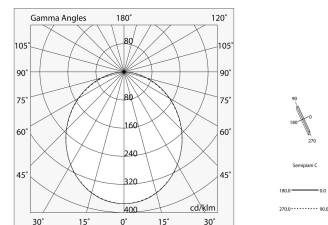

LUCKY EVO

100597.01 + 100558.99

LUCKY EVO: LED 50W DALI 4K BIA L=2249 + LUCKY EVO: DIFF. OPALE PER L2249

novalux
ITALIAN LIGHTING DESIGN SINCE 1948

Caratteristiche

Uso: Interno
Tipo installazione: PARETE, INCASSO IN CARTONGESSO, SOSPENSIONE, PLAFONE, BINARIO
Emissione: DIRETTA
Ottica: OPALE
Colore: BIANCO
Dimmerazione: PUSH, DALI
Emergenza: NO
L: 2249mm
A: 52mm
H: 80mm
Made in: ITALY
Garanzia: 5 anni
Peso: 5.5kg

Dati tecnici

Potenza reale apparecchio: 57.6W
Flusso luminoso apparecchio: 4354lm
IP: 40
Classe di isolamento: I
Tensione di alimentazione: 220-240V 50/60Hz
SELV: Si

Sorgente

Sorgente luminosa: LED
Potenza sorgente: 50W
Flusso luminoso sorgente: 7772lm
Temperatura colore: 4000K
CRI: >80
Tolleranza colore: 3 Step MacAdam
LED lifespan: 50000h L80 B20

Conformità

CEI EN 60598-1:2015 + A11:2009. IEC 60598-2:2015 2-1, 2-2

Norme

Rischio fotobiologico: GRUPPO RISCHIO 0 Apparecchio certificato in GRUPPO ESENTE DA RISCHI, in conformità alla normativa CEI EN 62471:2010-01, IEC TR 62778:2014.

[Visualizza maggiori info sul prodotto](#)

Novalux S.r.l. via Marzabotto, 2 40050 Funo di Argelato (BO) Italy
Tel: +39 051 860558 · Fax +39 051 6647859 · Mail: info@novalux.it · P.IVA 00536541204 · novalux.com
Società soggetta ad attività di direzione e coordinamento da parte di SLV GmbH

La presente scheda tecnica è di proprietà di Novalux S.r.l., tutti i diritti riservati. Novalux S.r.l. si riserva il diritto di apportare modifiche senza preavviso alcuno.
Ultimo aggiornamento: 8/4/2025, 10:41:37