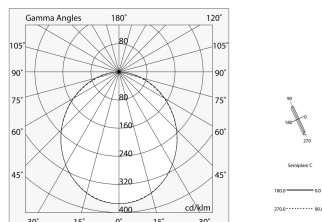

LUCKY EVO

100597.01 + 100558.99

LUCKY EVO: LED 50W DALI 4K BIA L=2249 + LUCKY EVO: DIFF. OPALE PER L2249

novalux
ITALIAN LIGHTING DESIGN SINCE 1948

Caratteristiche

Uso: Interno
Ottica: OPALE
L: 2249mm
A: 48mm
H: 10mm
Made in: ITALY
Garanzia: 5 anni
Peso: 0.4kg

Dati tecnici

IP: 40

Novalux S.r.l. via Marzabotto, 2 40050 Funo di Argelato (BO) Italy
Tel: +39 051 860558 · Fax +39 051 6647859 · Mail: info@novalux.it · P.IVA 00536541204 · novalux.com
Società soggetta ad attività di direzione e coordinamento da parte di SLV GmbH

La presente scheda tecnica è di proprietà di Novalux S.r.l., tutti i diritti riservati. Novalux S.r.l. si riserva il diritto di apportare modifiche senza preavviso alcuno.
Ultimo aggiornamento: 8/4/2025, 10:41:37