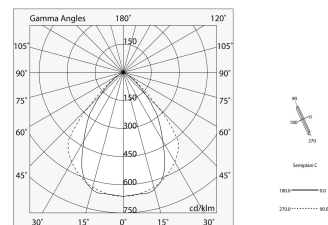

LUCKY EVO

100595.02H + 100579.99

LUCKY EVO: LED 63W DALI 3K NE L=2811 + LUCKY EVO: DIFF.TRAS.+MICROS. PER L2811

novalux
ITALIAN LIGHTING DESIGN SINCE 1948

Caratteristiche

Usò: Interno
Tipo installazione: PARETE, INCASSO IN CARTONGESSO, SOSPENSIONE, PLAFONE, BINARIO
Emissione: DIRETTA
Ottica: MICROSTRUTTURATO
Colore: NERO
Dimmerazione: PUSH, DALI
Emergenza: NO
L: 2811mm
A: 52mm
H: 80mm
Made in: ITALY
Garanzia: 5 anni
Peso: 6.5kg

Dati tecnici

Potenza reale apparecchio: 69.7W
Flusso luminoso apparecchio: 4925lm
IP: 40
Classe di isolamento: I
Tensione di alimentazione: 220-240V 50/60Hz
UGR: <19
SELV: Sì

Sorgente

Sorgente luminosa: LED
Potenza sorgente: 63W
Flusso luminoso sorgente: 9373lm
Temperatura colore: 3000K
CRI: >80
Tolleranza colore: 3 Step MacAdam
LED lifespan: 50000h L80 B20

Conformità

CEI EN 60598-1:2015 + A11:2009. IEC 60598-2:2015 2-1, 2-2

Norme

Rischio fotobiologico: GRUPPO RISCHIO 0 Apparecchio certificato in GRUPPO ESENTE DA RISCHI, in conformità alla normativa CEI EN 62471:2010-01, IEC TR 62778:2014.

[Visualizza maggiori info sul prodotto](#)

Novalux S.r.l. via Marzabotto, 2 40050 Funo di Argelato (BO) Italy
Tel: +39 051 860558 · Fax +39 051 6647859 · Mail: info@novalux.it · P.IVA 00536541204 · novalux.com
Società soggetta ad attività di direzione e coordinamento da parte di SLV GmbH

La presente scheda tecnica è di proprietà di Novalux S.r.l., tutti i diritti riservati. Novalux S.r.l. si riserva il diritto di apportare modifiche senza preavviso alcuno.
Ultimo aggiornamento: 8/4/2025, 10:37:37