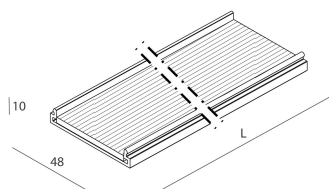

Novalux S.r.l. via Marzabotto, 2 40050 Funo di Argelato (BO) Italy
Tel: +39 051 860558 · Fax +39 051 6647859 · Mail: info@novalux.it · P.IVA 00536541204 · novalux.com
Società soggetta ad attività di direzione e coordinamento da parte di SLV GmbH

La presente scheda tecnica è di proprietà di Novalux S.r.l., tutti i diritti riservati. Novalux S.r.l. si riserva il diritto di apportare modifiche senza preavviso alcuno.
Ultimo aggiornamento: 8/4/2025, 10:37:37