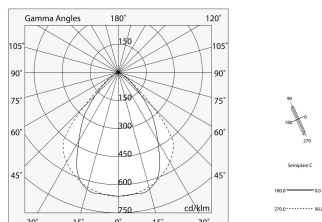

Novalux S.r.l. via Marzabotto, 2 40050 Funo di Argelato (BO) Italy
Tel: +39 051 860558 · Fax +39 051 6647859 · Mail: info@novalux.it · P.IVA 00536541204 · novalux.com
Società soggetta ad attività di direzione e coordinamento da parte di SLV GmbH

La presente scheda tecnica è di proprietà di Novalux S.r.l., tutti i diritti riservati. Novalux S.r.l. si riserva il diritto di apportare modifiche senza preavviso alcuno.
Ultimo aggiornamento: 8/4/2025, 10:37:37